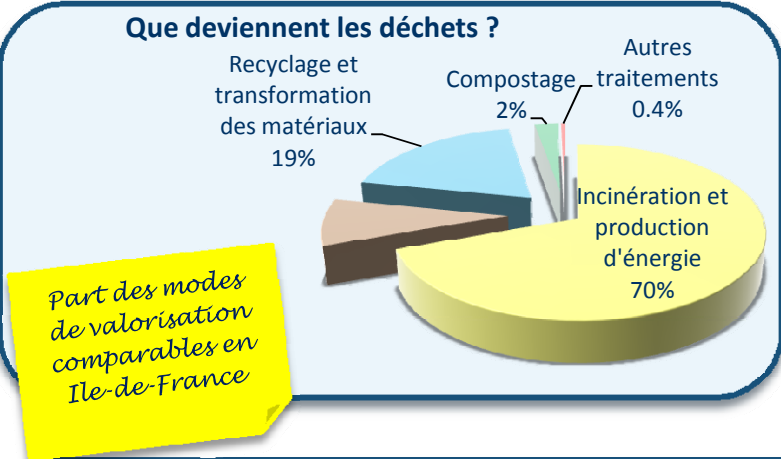

SIVaTRU - RAPPORT D'ACTIVITE 2012 - LES PRINCIPAUX CHIFFRES

Le SIVaTRU est un syndicat qui effectue la collecte et le traitement des déchets ménagers sur le territoire de **11 communes**.

Population collectée
75 974

Le SIVaTRU a collecté en 2012 près de **38 525 tonnes** de déchets ménagers et assimilés.

* sans les apports des services techniques municipaux

7 026 t de verre transitent aussi par le centre

Le coût global du SIVaTRU, après déduction des recettes, est de 100 € TTC par habitant comparable à la moyenne en Ile-de-France