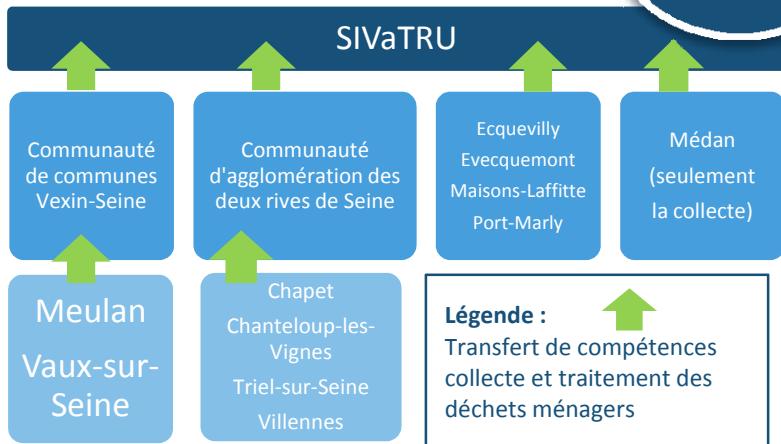

SIVaTRU - RAPPORT D'ACTIVITE 2012 - LES PRINCIPAUX CHIFFRES

Le SIVaTRU est un syndicat qui effectue la collecte et le traitement des déchets ménagers sur le territoire de **11 communes**.

Population collectée
75 974

Le SIVaTRU a collecté en 2012 près de **38 525 tonnes** de déchets ménagers et assimilés.

* sans les apports des services techniques municipaux

7 026 t de verre transitent aussi par le centre

Le coût global du SIVaTRU, après déduction des recettes, est de 100 € TTC par habitant comparable à la moyenne en Ile-de-France