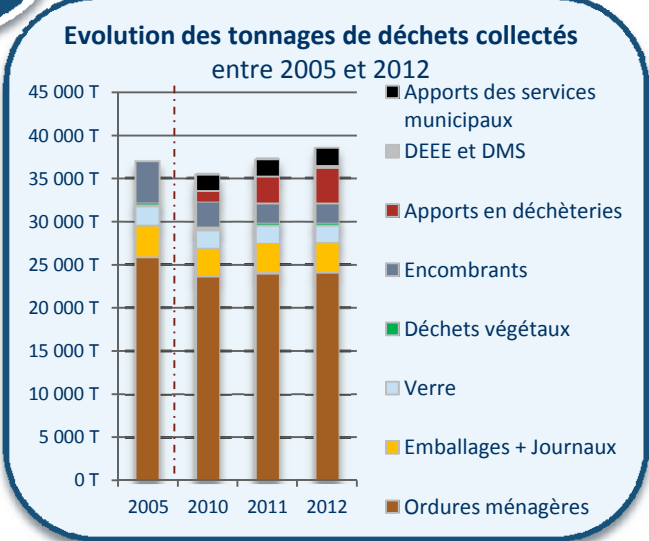

SIVaTRU - RAPPORT D'ACTIVITE 2012 - LES PRINCIPAUX CHIFFRES

Le SIVaTRU est un syndicat qui effectue la collecte et le traitement des déchets ménagers sur le territoire de **11 communes**.

Population collectée
75 974

Le SIVaTRU a collecté en 2012 près de **38 525 tonnes** de déchets ménagers et assimilés.

* sans les apports des services techniques municipaux

7 026 t de verre transitent aussi par le centre

Le coût global du SIVaTRU, après déduction des recettes, est de 100 € TTC par habitant comparable à la moyenne en Ile-de-France