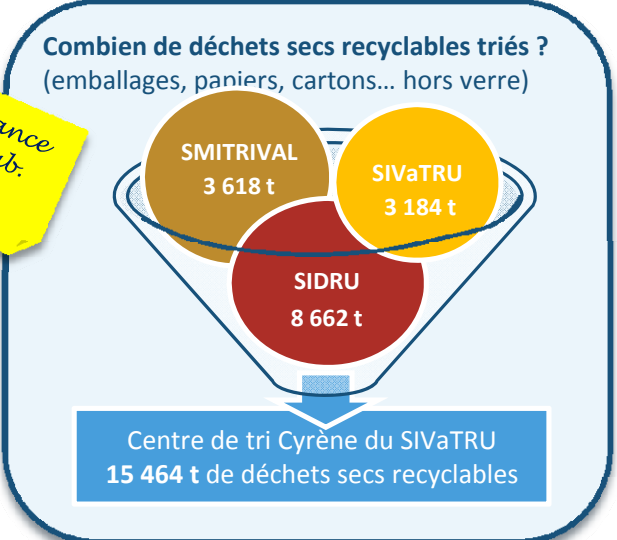

SIVaTRU - RAPPORT D'ACTIVITE 2012 - LES PRINCIPAUX CHIFFRES

Le SIVaTRU est un syndicat qui effectue la collecte et le traitement des déchets ménagers sur le territoire de **11 communes**.

Population collectée
75 974

Le SIVaTRU a collecté en 2012 près de **38 525 tonnes** de déchets ménagers et assimilés.

* sans les apports des services techniques municipaux

7 026 t de verre transitent aussi par le centre

Le coût global du SIVaTRU, après déduction des recettes, est de 100 € TTC par habitant comparable à la moyenne en Ile-de-France