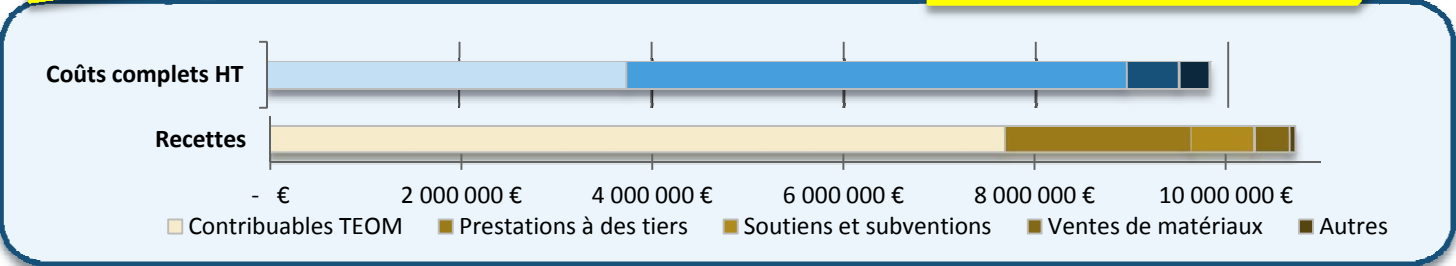

SIVaTRU - RAPPORT D'ACTIVITE 2012 - LES PRINCIPAUX CHIFFRES

Le SIVaTRU est un syndicat qui effectue la collecte et le traitement des déchets ménagers sur le territoire de **11 communes**.

Population collectée
75 974

Le SIVaTRU a collecté en 2012 près de **38 525 tonnes** de déchets ménagers et assimilés.

* sans les apports des services techniques municipaux

7 026 t de verre transitent aussi par le centre

Le coût global du SIVaTRU, après déduction des recettes, est de 100 € TTC par habitant comparable à la moyenne en Ile-de-France

TEOM : Taxe d'Enlèvement des Ordures Ménagères **DEEE** : Déchets d'Equipements Electriques et Electroniques
DMS : Déchets Ménagers Spéciaux