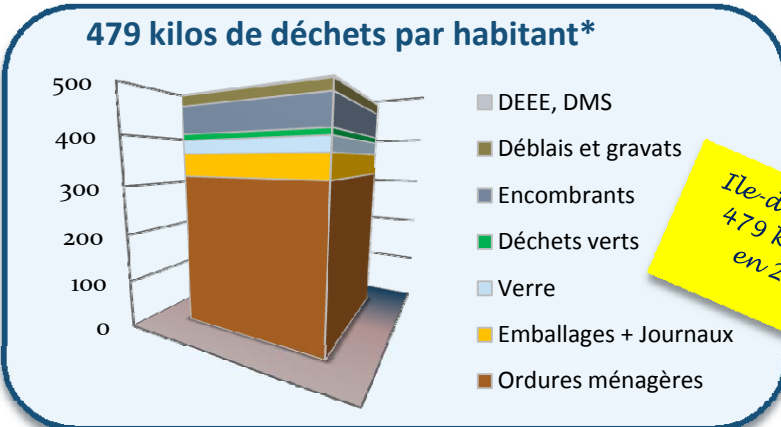

SIVaTRU - RAPPORT D'ACTIVITE 2012 - LES PRINCIPAUX CHIFFRES

Le SIVaTRU est un syndicat qui effectue la collecte et le traitement des déchets ménagers sur le territoire de **11 communes**.

Population collectée
75 974

Le SIVaTRU a collecté en 2012 près de **38 525 tonnes** de déchets ménagers et assimilés.

* sans les apports des services techniques municipaux

7 026 t de verre transitent aussi par le centre

Le coût global du SIVaTRU, après déduction des recettes, est de 100 € TTC par habitant comparable à la moyenne en Ile-de-France